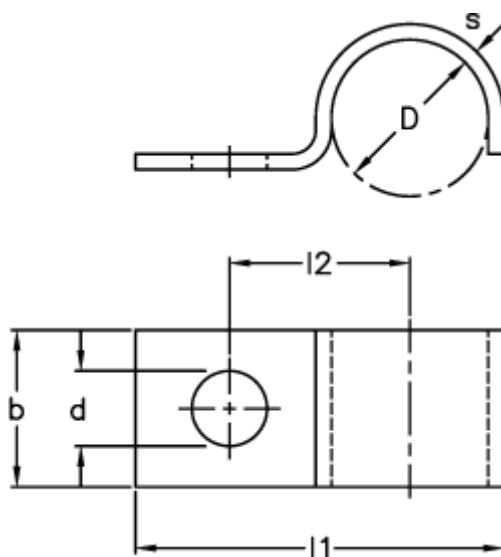

Varenummer: 025307000019
Beskrivelse: Norma rørbøjle type 530
BSS 19x25x3 W1

Mål

b = 25
D = 19.0
d = 9
l1 = 43.5
l2 = 29.0
s = 3